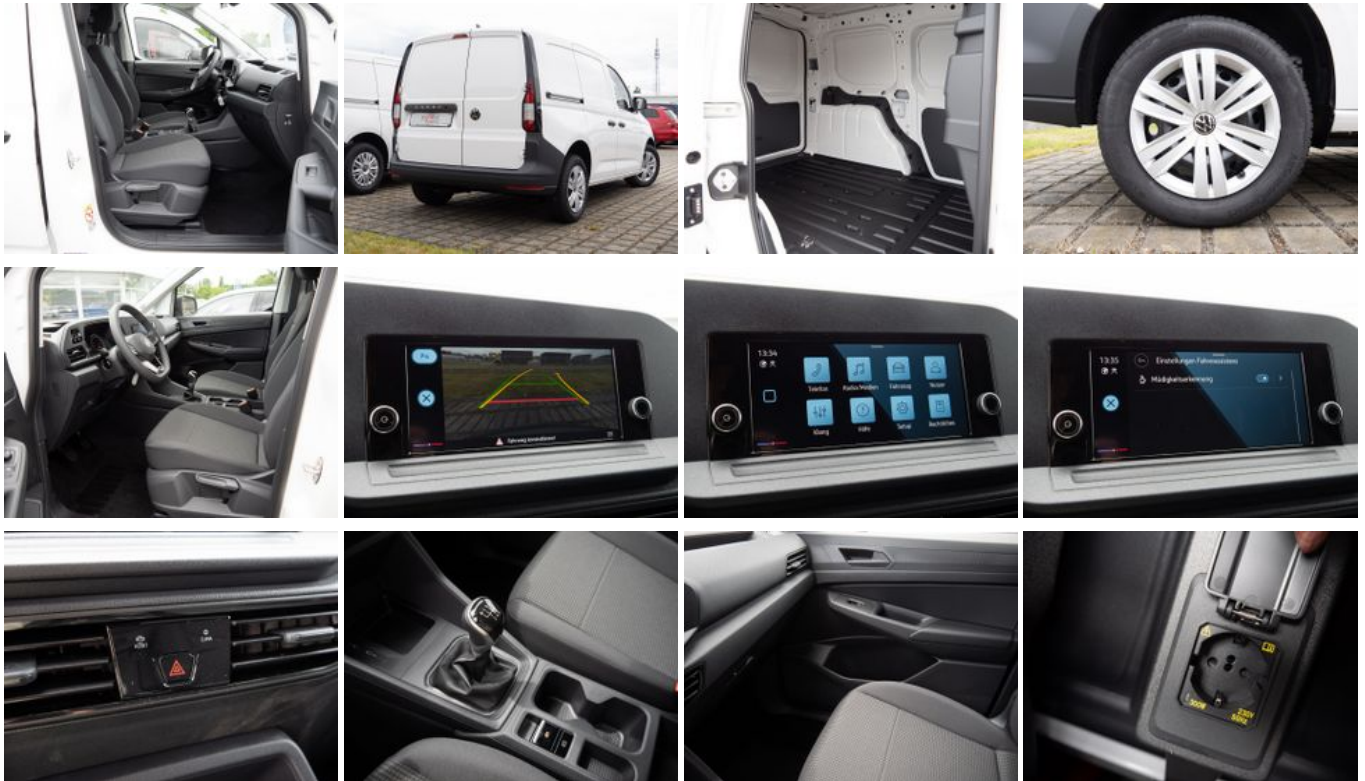

Fahrzeugausstattung

ABS	ESP
HU neu	Klimaanlage
Partikelfilter	Scheckheftgepflegt
Servolenkung	Trennwand
Zentralverriegelung